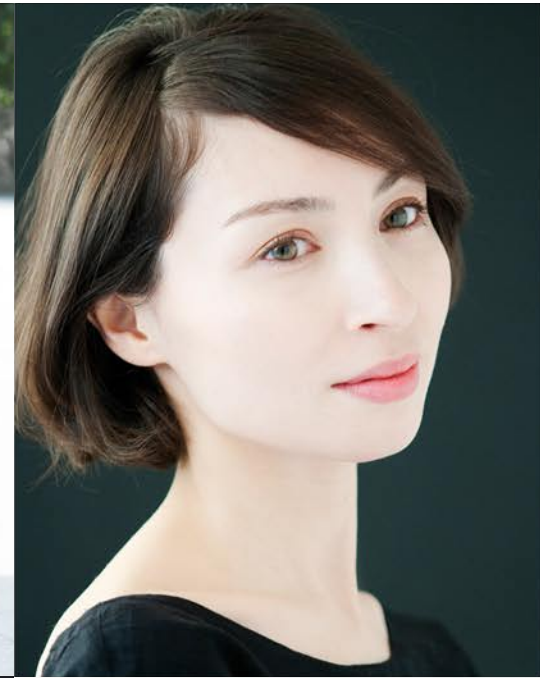

篠原オデール

Odile Shinohara

H 164 B 79 W 58 H 85 S 23.5

モデルエージェンシー・フロス | FLOS.inc
〒150-0001 東京都渋谷区神宮前2-18-19 Folks 4F-F
TEL : 03-6721-1481 FAX : 03-6721-1482 www.flos.ne.jp
instagram @model_agency_flos
Facebook www.facebook.com/ModelAgencyFLOS/